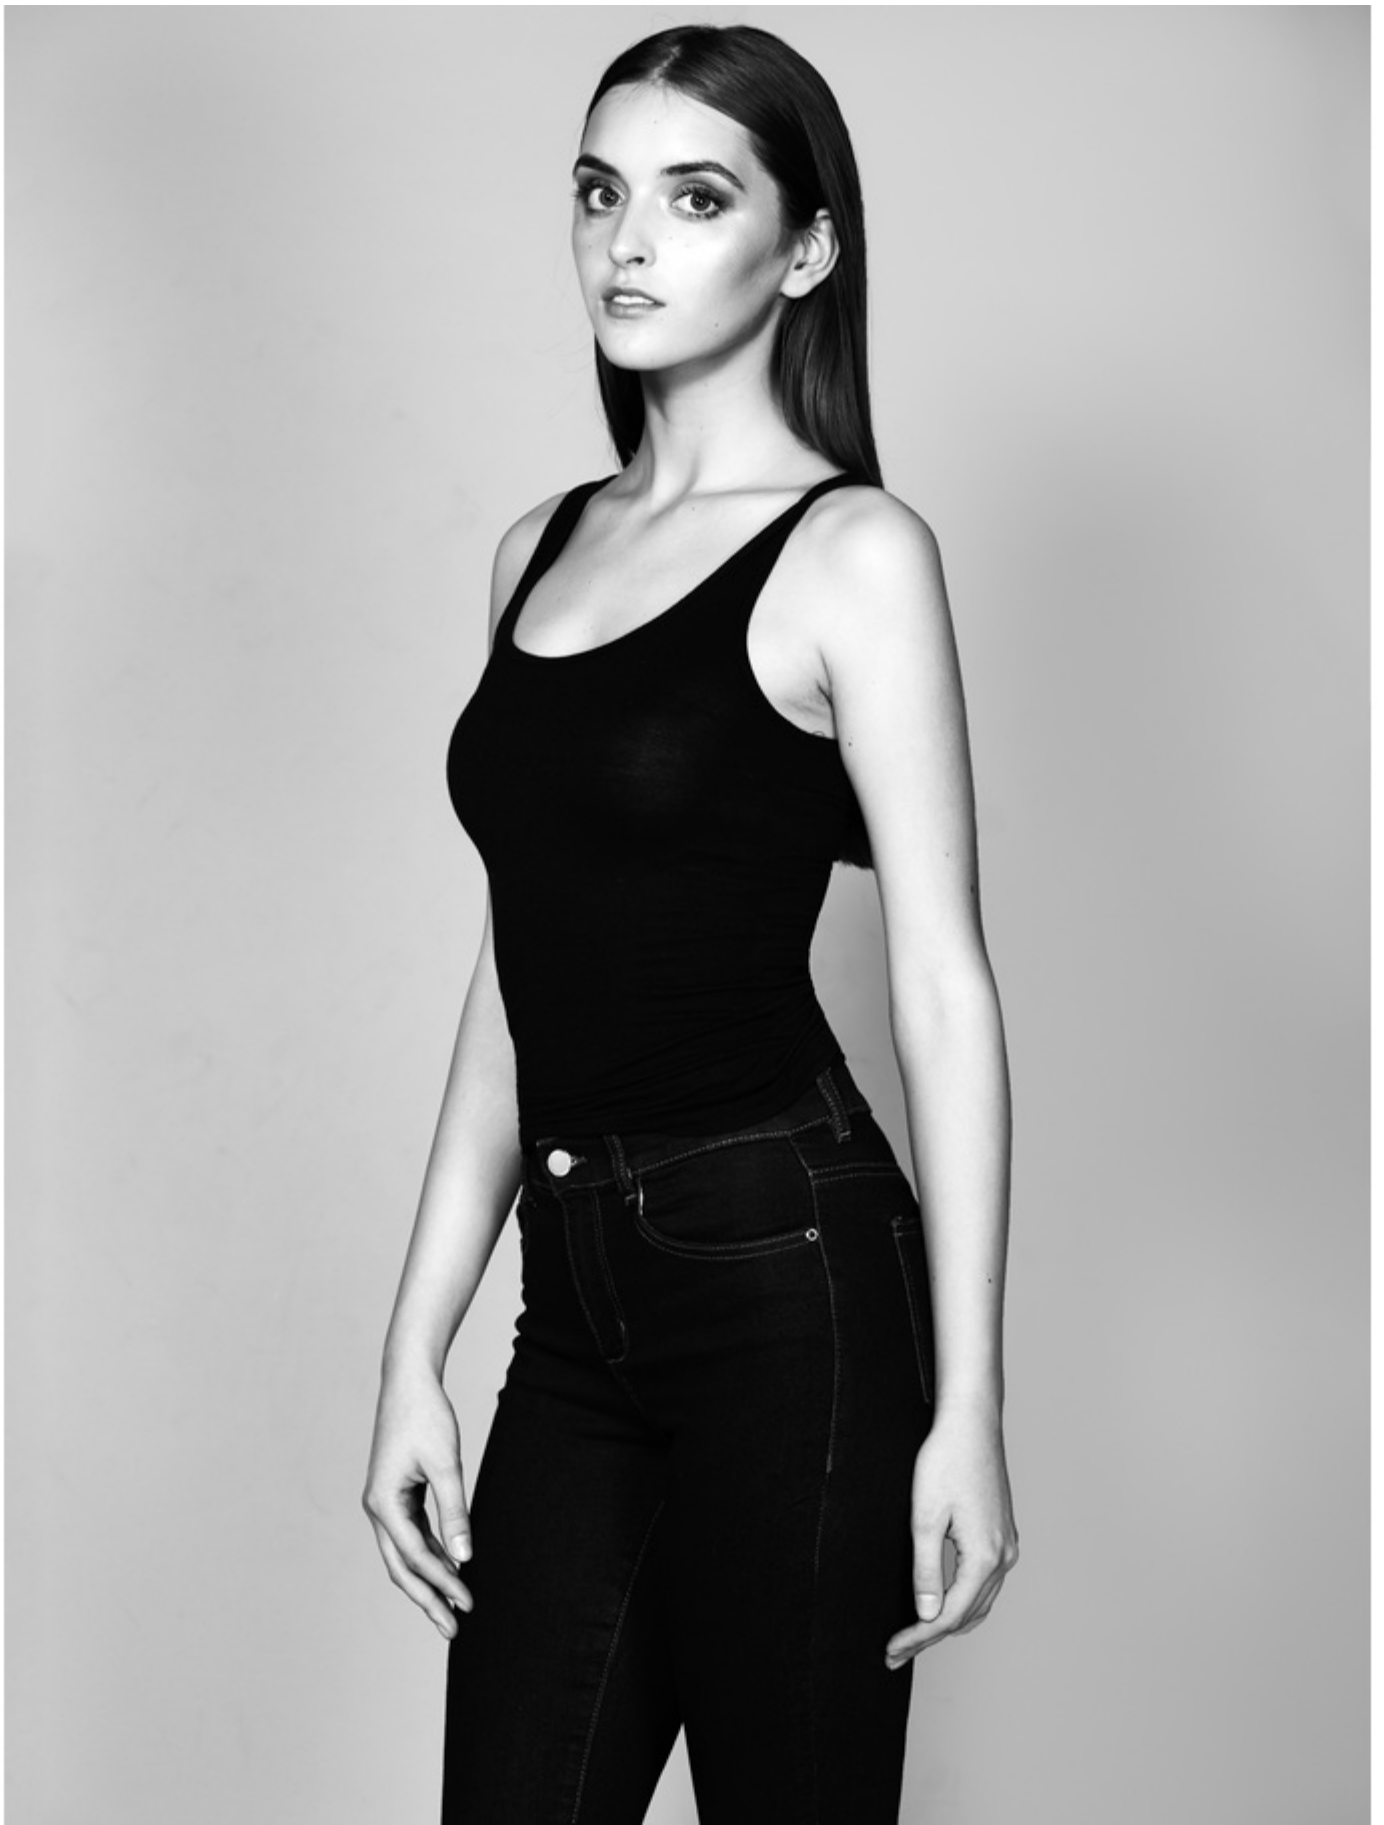

Valentina T

Height: 5' 9.5" **Bust:** 32" **Waist:** 24" **Hips:** 36" **Dress Size:** 2 **Shoe Size:** 8.5 **Hair Color:** Dark Brown **Eye Color:** Brown

Valentina T

Height: 5' 9.5" **Bust:** 32" **Waist:** 24" **Hips:** 36" **Dress Size:** 2 **Shoe Size:** 8.5 **Hair Color:** Dark Brown
Eye Color: Brown